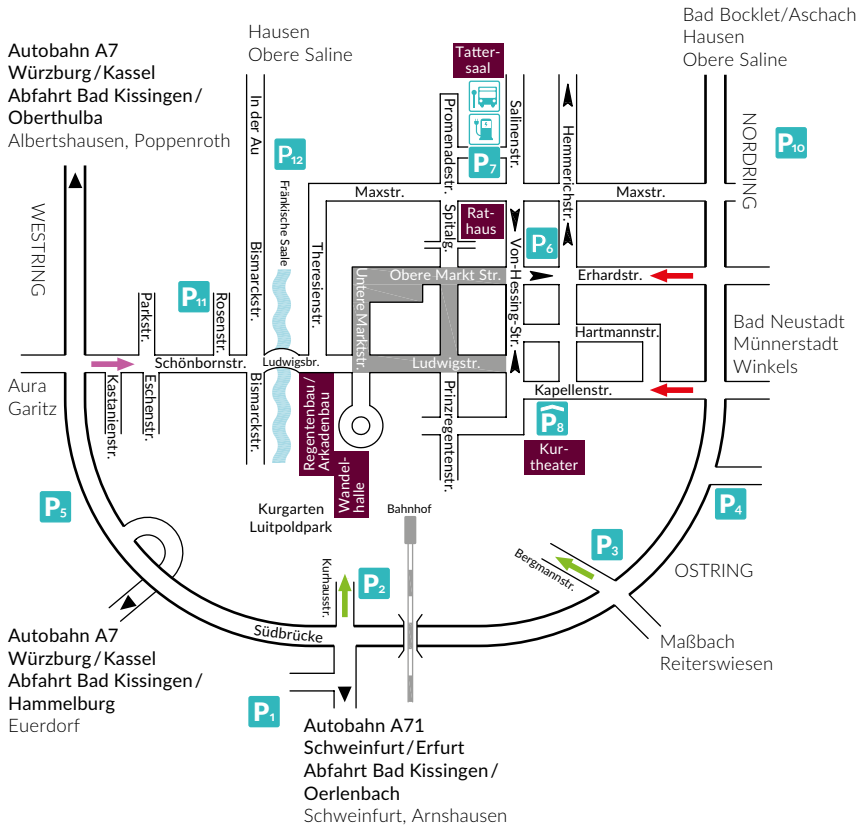

PARKMÖGLICHKEITEN

Legende

- Fußgängerzone
- Einbahnstraße
- Kurgelbiet West
- Kurgelbiet Süd
- Kurgelbiet Ost
- Parkplatz für Reisebusse
- Ladestation für Elektroauto

- P₁** Eissporthalle
- P₂** Kurhausstr.
- P₃** Bergmannstr.
- P₄** Wendelinusstr.
- P₅** Heiligenfeld
- P₆** Zentrum
- P₇** Tattersall
- P₈** Theater
- P₁₀** Kaserne
- P₁₁** Eissee
- P₁₂** In der Au

Die Parkplätze innerhalb des Rings sind kostenpflichtig