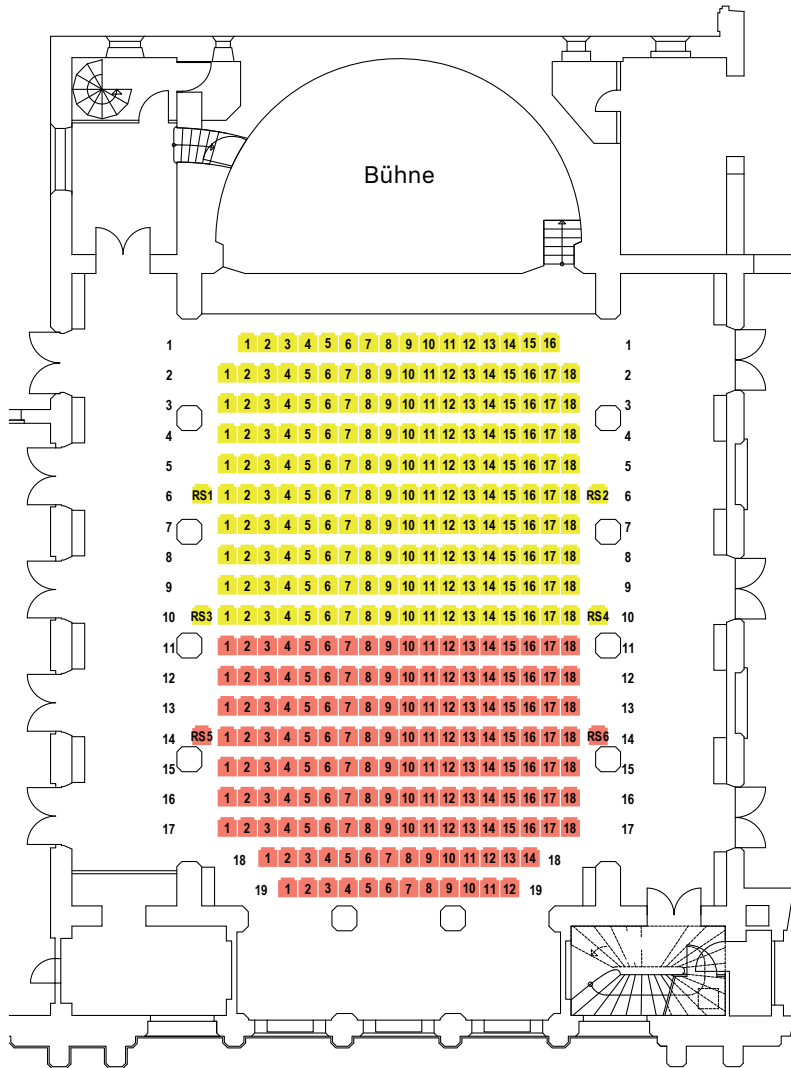

Rossini-Saal

Ludwigstr. 2,
97688 Bad Kissingen

Parkmöglichkeit:
P 8, 11 und 12 (500 m),
P 6 und 7 (700 m)

PREISKATEGORIEN:

1 2

Bei Bedarf wird die 19. Reihe freigegeben.